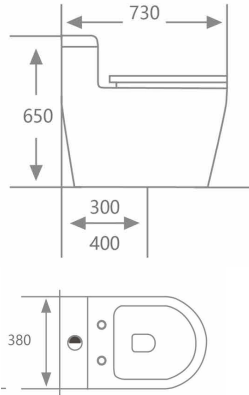

01

**BỒN CẦU
MỘT
KHỐI**

MSP: ZB001

- Nắp đóng êm
 - Tâm xả: 300mm
 - Kích thước: 730x380x650mm
- Giá bán: 6.158.000đ*

MSP: ZB002

- Nắp đóng êm UF chống xước
 - Tâm xả: 300mm
 - Kích thước: 700x375x680mm
- Giá bán: 6.097.000đ*

MSP: ZB003

- Nắp đóng êm
 - Tâm xả: 300mm
 - Kích thước: 725x425x645mm
- Giá bán: 6.386.000đ*

MSP: ZB004

- Nắp đóng êm
 - Tâm xả: 300mm
 - Kích thước: 700x370x770mm
- Giá bán: 5.534.000đ

MSP: ZB005

- Nắp đóng êm
 - Tâm xả: 300mm
 - Kích thước: 670x360x735mm
- Giá bán: 5.550.000đ

MSP: ZB006

- Nắp đóng êm
 - Tâm xả: 300mm
 - Kích thước: 690x400x655mm
- Giá bán: 6.051.000đ