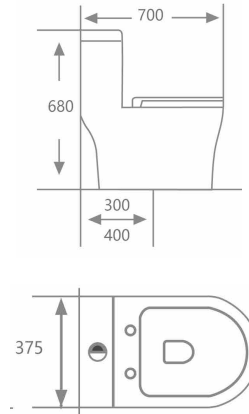

01

**BỒN CẦU
MỘT
KHỐI**

MSP: ZB001

- Nắp đóng êm
 - Tâm xả: 300mm
 - Kích thước: 730x380x650mm
- Giá bán: 6.158.000đ*

MSP: ZB002

- Nắp đóng êm UF chống xước
 - Tâm xả: 300mm
 - Kích thước: 700x375x680mm
- Giá bán: 6.097.000đ*

MSP: ZB003

- Nắp đóng êm
 - Tâm xả: 300mm
 - Kích thước: 725x425x645mm
- Giá bán: 6.386.000đ*

MSP: ZB004

- Nắp đóng êm
 - Tâm xả: 300mm
 - Kích thước: 700x370x770mm
- Giá bán: 5.534.000đ

MSP: ZB005

- Nắp đóng êm
 - Tâm xả: 300mm
 - Kích thước: 670x360x735mm
- Giá bán: 5.550.000đ

MSP: ZB006

- Nắp đóng êm
 - Tâm xả: 300mm
 - Kích thước: 690x400x655mm
- Giá bán: 6.051.000đ