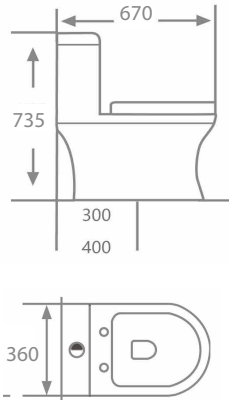

01

**BỒN CẦU
MỘT
KHỐI**

MSP: ZB001

- Nắp đóng êm
 - Tâm xả: 300mm
 - Kích thước: 730x380x650mm
- Giá bán: 6.158.000đ*

MSP: ZB002

- Nắp đóng êm UF chống xước
 - Tâm xả: 300mm
 - Kích thước: 700x375x680mm
- Giá bán: 6.097.000đ*

MSP: ZB003

- Nắp đóng êm
 - Tâm xả: 300mm
 - Kích thước: 725x425x645mm
- Giá bán: 6.386.000đ*

MSP: ZB004

- Nắp đóng êm
 - Tâm xả: 300mm
 - Kích thước: 700x370x770mm
- Giá bán: 5.534.000đ

MSP: ZB005

- Nắp đóng êm
 - Tâm xả: 300mm
 - Kích thước: 670x360x735mm
- Giá bán: 5.550.000đ

MSP: ZB006

- Nắp đóng êm
 - Tâm xả: 300mm
 - Kích thước: 690x400x655mm
- Giá bán: 6.051.000đ