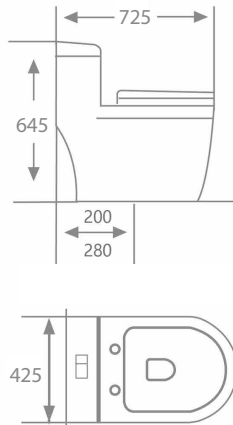

01

**BỒN CẦU
MỘT
KHỐI**

MSP: ZB001

- Nắp đóng êm
 - Tâm xả: 300mm
 - Kích thước: 730x380x650mm
- Giá bán: 6.158.000đ*

MSP: ZB002

- Nắp đóng êm UF chống xước
 - Tâm xả: 300mm
 - Kích thước: 700x375x680mm
- Giá bán: 6.097.000đ*

MSP: ZB003

- Nắp đóng êm
 - Tâm xả: 300mm
 - Kích thước: 725x425x645mm
- Giá bán: 6.386.000đ*

MSP: ZB004

- Nắp đóng êm
 - Tâm xả: 300mm
 - Kích thước: 700x370x770mm
- Giá bán: 5.534.000đ

MSP: ZB005

- Nắp đóng êm
 - Tâm xả: 300mm
 - Kích thước: 670x360x735mm
- Giá bán: 5.550.000đ

MSP: ZB006

- Nắp đóng êm
 - Tâm xả: 300mm
 - Kích thước: 690x400x655mm
- Giá bán: 6.051.000đ