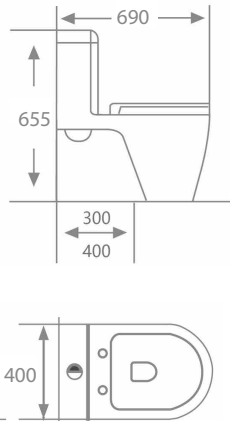

01

**BỒN CẦU
MỘT
KHỐI**

MSP: ZB001

- Nắp đóng êm
 - Tâm xả: 300mm
 - Kích thước: 730x380x650mm
- Giá bán: 6.158.000đ*

MSP: ZB002

- Nắp đóng êm UF chống xước
 - Tâm xả: 300mm
 - Kích thước: 700x375x680mm
- Giá bán: 6.097.000đ*

MSP: ZB003

- Nắp đóng êm
 - Tâm xả: 300mm
 - Kích thước: 725x425x645mm
- Giá bán: 6.386.000đ*

MSP: ZB004

- Nắp đóng êm
 - Tâm xả: 300mm
 - Kích thước: 700x370x770mm
- Giá bán: 5.534.000đ

MSP: ZB005

- Nắp đóng êm
 - Tâm xả: 300mm
 - Kích thước: 670x360x735mm
- Giá bán: 5.550.000đ

MSP: ZB006

- Nắp đóng êm
 - Tâm xả: 300mm
 - Kích thước: 690x400x655mm
- Giá bán: 6.051.000đ