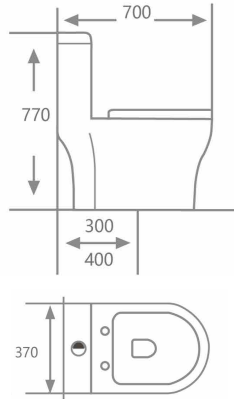

01

**BỒN CẦU
MỘT
KHỐI**

MSP: ZB001

- Nắp đóng êm
 - Tâm xả: 300mm
 - Kích thước: 730x380x650mm
- Giá bán: 6.158.000đ*

MSP: ZB002

- Nắp đóng êm UF chống xước
 - Tâm xả: 300mm
 - Kích thước: 700x375x680mm
- Giá bán: 6.097.000đ*

MSP: ZB003

- Nắp đóng êm
 - Tâm xả: 300mm
 - Kích thước: 725x425x645mm
- Giá bán: 6.386.000đ*

MSP: ZB004

- Nắp đóng êm
 - Tâm xả: 300mm
 - Kích thước: 700x370x770mm
- Giá bán: 5.534.000đ

MSP: ZB005

- Nắp đóng êm
 - Tâm xả: 300mm
 - Kích thước: 670x360x735mm
- Giá bán: 5.550.000đ

MSP: ZB006

- Nắp đóng êm
 - Tâm xả: 300mm
 - Kích thước: 690x400x655mm
- Giá bán: 6.051.000đ