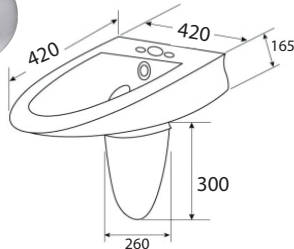

02

CHẬU RỬA

CHẬU ĐẶT BÀN

MSP: ZE001

Kích thước: 480x370x140mm

Giá bán: 1.216.000đ

MSP: ZE002

Kích thước: 505x410x140mm

Giá bán: 1.855.000đ

MSP: ZE003

Kích thước: 600x400x150mm

Giá bán: 1.688.000đ

(Giá chậu rửa không bao gồm vòi)

CHẬU CHÂN LỬNG

MSP: ZE004 (Chậu + chân)

Kích thước: 420x420x300mm

Giá bán: 1.540.000đ

MSP: ZE007 (Chậu)

Giá bán: 852.000đ

MSP: ZE006 (Chân chậu)

Giá bán: 744.000đ

MSP: ZE005 (Chậu + chân)

Kích thước: 420x420x300mm

Giá bán: 1.540.000đ