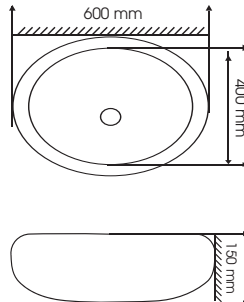

02

CHẬU RỬA

CHẬU ĐẶT BÀN

MSP: ZE001

Kích thước: 480x370x140mm

Giá bán: 1.216.000đ

MSP: ZE002

Kích thước: 505x410x140mm

Giá bán: 1.855.000đ

MSP: ZE003

Kích thước: 600x400x150mm

Giá bán: 1.688.000đ

(Giá chậu rửa không bao gồm vòi)

CHẬU CHÂN LỬNG

MSP: ZE004 (Chậu + chân)

Kích thước: 420x420x300mm

Giá bán: 1.540.000đ

MSP: ZE007 (Chậu)

Giá bán: 852.000đ

MSP: ZE006 (Chân chậu)

Giá bán: 744.000đ

MSP: ZE005 (Chậu + chân)

Kích thước: 420x420x300mm

Giá bán: 1.540.000đ