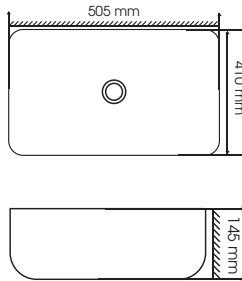

02

CHẬU RỬA

CHẬU ĐẶT BÀN

MSP: ZE001

Kích thước: 480x370x140mm

Giá bán: 1.216.000đ

MSP: ZE002

Kích thước: 505x410x140mm

Giá bán: 1.855.000đ

MSP: ZE003

Kích thước: 600x400x150mm

Giá bán: 1.688.000đ

(Giá chậu rửa không bao gồm vòi)

CHẬU CHÂN LỬNG

MSP: ZE004 (Chậu + chân)

Kích thước: 420x420x300mm

Giá bán: 1.540.000đ

MSP: ZE007 (Chậu)

Giá bán: 852.000đ

MSP: ZE006 (Chân chậu)

Giá bán: 744.000đ

MSP: ZE005 (Chậu + chân)

Kích thước: 420x420x300mm

Giá bán: 1.540.000đ