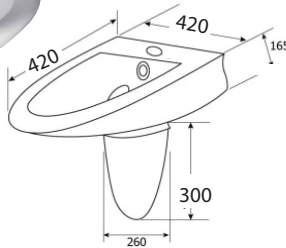

02

CHẬU RỬA

CHẬU ĐẶT BÀN

MSP: ZE001

Kích thước: 480x370x140mm

Giá bán: 1.216.000đ

MSP: ZE002

Kích thước: 505x410x140mm

Giá bán: 1.855.000đ

MSP: ZE003

Kích thước: 600x400x150mm

Giá bán: 1.688.000đ

(Giá chậu rửa không bao gồm vòi)

CHẬU CHÂN LỬNG

MSP: ZE004 (Chậu + chân)

Kích thước: 420x420x300mm

Giá bán: 1.540.000đ

MSP: ZE007 (Chậu)

Giá bán: 852.000đ

MSP: ZE006 (Chân chậu)

Giá bán: 744.000đ

MSP: ZE005 (Chậu + chân)

Kích thước: 420x420x300mm

Giá bán: 1.540.000đ