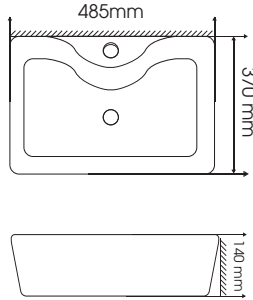

02

CHẬU RỬA

CHẬU ĐẶT BÀN

MSP: ZE001

Kích thước: 480x370x140mm

Giá bán: 1.216.000đ

MSP: ZE002

Kích thước: 505x410x140mm

Giá bán: 1.855.000đ

MSP: ZE003

Kích thước: 600x400x150mm

Giá bán: 1.688.000đ

(Giá chậu rửa không bao gồm vòi)

CHẬU CHÂN LỬNG

MSP: ZE004 (Chậu + chân)

Kích thước: 420x420x300mm

Giá bán: 1.540.000đ

MSP: ZE007 (Chậu)

Giá bán: 852.000đ

MSP: ZE006 (Chân chậu)

Giá bán: 744.000đ

MSP: ZE005 (Chậu + chân)

Kích thước: 420x420x300mm

Giá bán: 1.540.000đ